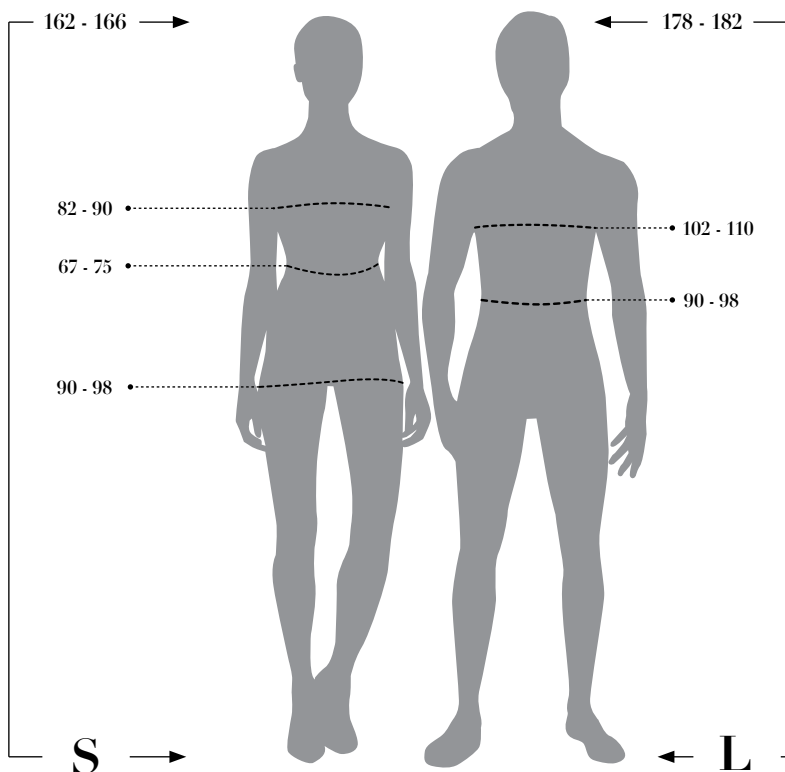

TABLEAU DES TAILLES

Les données du tableau indiquent les dimensions du corps, non des vêtements.

Hommes

taille	XS		S		M		L		XL		2XL		3XL		4XL		5XL	
	-	-	44	46	48	50	52	54	56	58	60	62	-	-	-	-	-	-
hauteur	168		172		176		180		184		188		192		196		200	
tour de poitrine	80	84	88	92	96	100	104	108	112	116	120	126	132	138	144	150	156	162
tour de taille	68	72	76	80	84	88	92	96	100	104	108	114	120	126	132	138	144	150
tour de cou	34	35	36	37	38	39	40	41	42	43	44	45	46	47	48	49	50	51

Femmes

taille	XS		S		M		L		XL		XXL		3XL	
hauteur	160		164		168		172		176		180		184	
tour de poitrine	76	80	84	88	92	96	100	104	110	116	122	128	134	140
tour de taille	61	65	69	73	77	81	85	89	95	101	107	113	119	125
tour de hanches	84	88	92	96	100	104	108	112	116	120	125	130	137	140

Enfants

Âge (ans)	4	6	8	10	12
hauteur	110	122	134	146	158
tour de poitrine	♀ / ♂ 58 / 57	61 / 61	67 / 67	73 / 73	79 / 79
tour de taille	♀ / ♂ 54 / 54	57 / 57	59,5 / 59,5	63 / 62,5	67 / 66
tour de hanches	61	67	72	78	86
longueur dos	25	29	31	34	38

♀ - femme ♂ - homme
selon la norme EN 13402-3

Exemple d'intervalles maximum des dimensions de la taille

Code taille :

taille	code
4 ans/110 cm	08
4-6 ans/104-128 cm	31 R
6 ans/122 cm	09
6-8 ans/116-140 cm	32 R
8 ans/134 cm	10
10 ans/146 cm	11
12 ans/158 cm	07
XS	12
S	13
M	14
L	15
XL	16
2XL	17
3XL	18
4XL	19
5XL	20
44/46 NEW	R3 R
48/50 NEW	R4 R
52/54 NEW	R5 R
56/58 NEW	R6 R
60/62 NEW	R7 R

Veuillez indiquer le numéro de commande du produit dans le format suivant :
code produit-code coloris-code taille

Exemple : T-shirt Basic noir, taille M = 129-01-14